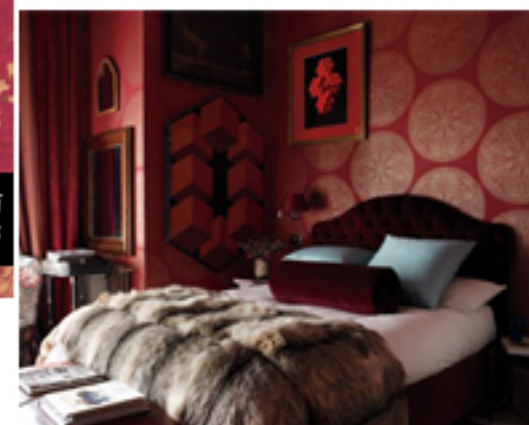

MARSALA

EL COLOR DEL 2015

Matices terrosos cercanos al Burdeo.
Es cálido, elegante y sobrio para la decoración

MARSALA
2015 PANTONE COLOUR OF THE YEAR

Catálogo Sensation
227271

Catálogo Sensation
227201

Catálogo Villa Medicci
VMB-003085