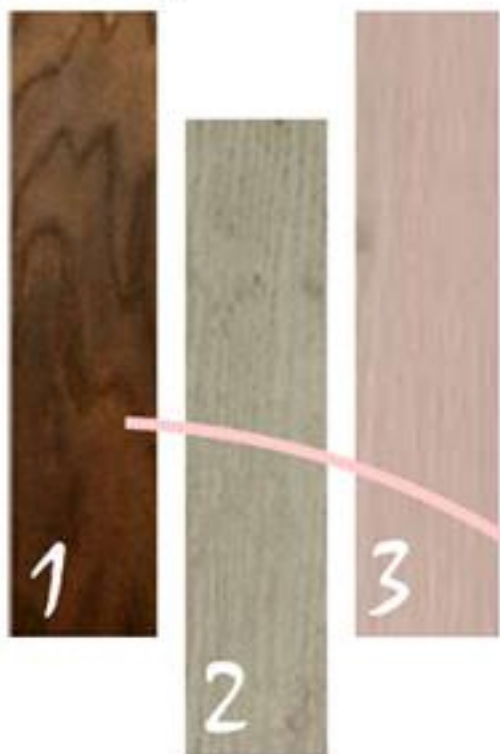

• Piso Fotolaminado

- 1. Red River Hickory 10mm.
- 2. Timber 9.0mm.
- 3. Olympus Hickory 10mm.

"Shabby Chic"

Deco Tips

• Papel Mural

- 1. Hidden.
- 2. Villa Medici.

Por Belén Pérez
Diseñadora