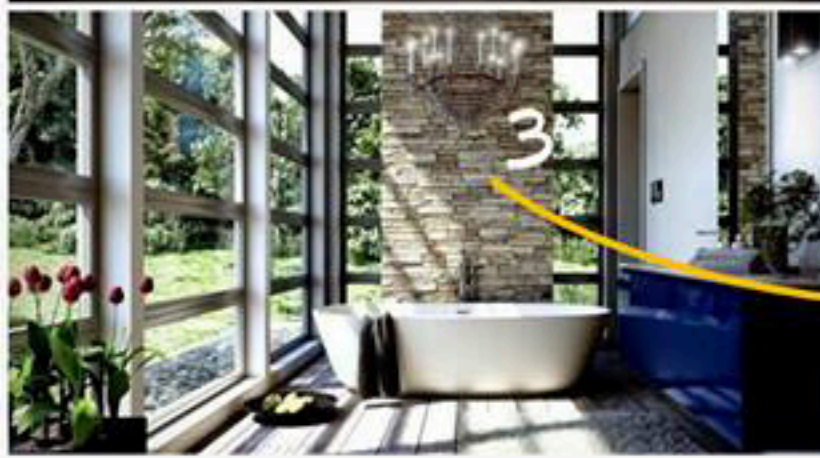

ESTILO ZEN

1- PASTO SINTÉTICO ORNAMENTAL 35 MM

2- PISO FOTOLAMINADO 9 MM

2- PISO MADERA BAMBOO 15 MM

Belén Pérez Nicolini
Diseñadora

3- PAPEL MURAL CODIGO 914217