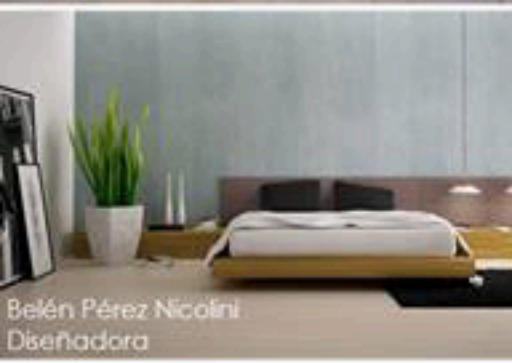

ESTILO ZEN

1- PASTO SINTÉTICO ORNAMENTAL 35 MM

2- PISO FOTOLAMINADO 9 MM

2- PISO MADERA BAMBOO 15 MM

Belén Pérez Nicolini
Diseñadora

3- PAPEL MURAL CODIGO 914217