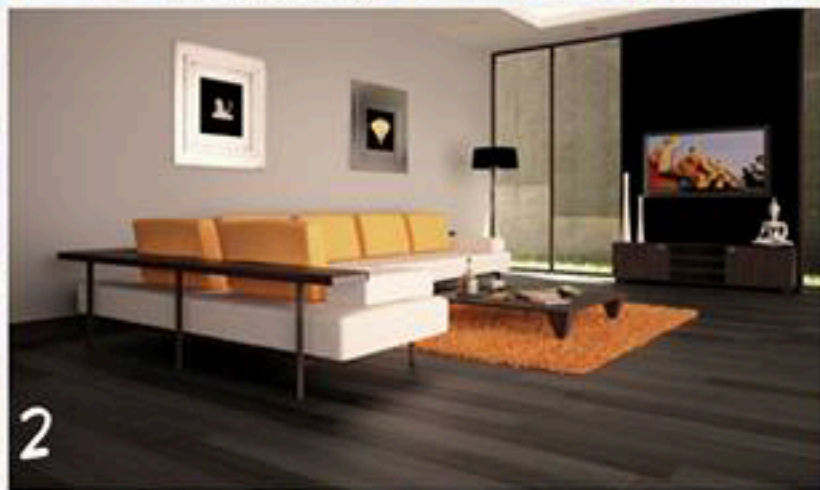

ESTILO ZEN

1- PASTO SINTÉTICO ORNAMENTAL 35 MM

2- PISO FOTOLAMINADO 9 MM

2- PISO MADERA BAMBOO 15 MM

Belén Pérez Nicolini
Diseñadora

3- PAPEL MURAL CODIGO 914217