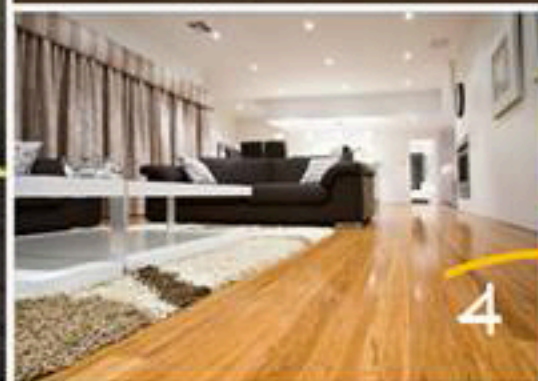

ESTILO ZEN

1- PASTO SINTÉTICO ORNAMENTAL 35 MM

2- PISO FOTOLAMINADO 9 MM

2- PISO MADERA BAMBOO 15 MM

Belén Pérez Nicolini
Diseñadora

3- PAPEL MURAL CODIGO 914217